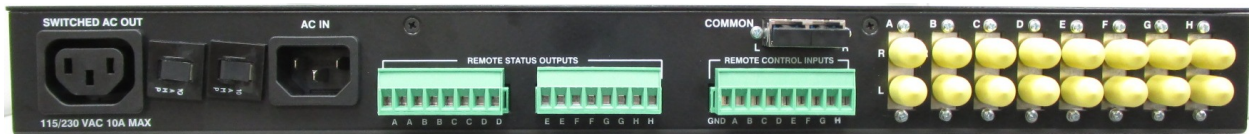

Market Central, Inc.

December 12, 2021

manual version: 2.3

SecureSwitch® n:1 Fiber Optic Switch Products

8:1 Front Panel Shown Above

8:1 Rear Panel Shown Above (ST network ports)

Available Versions:

	62.5 UM MULTIMODE 1U RACKMOUNT		62.5 UM MULTIMODE TABLETOP		50 UM OM4 MULTIMODE 1U RACKMOUNT		50 UM OM4 MULTIMODE TABLETOP		SINGLE MODE 1U RACKMOUNT		SINGLE MODE TABLETOP	
	ST network ports	LC network ports	ST network ports	LC network ports	ST network ports	LC network ports	ST network ports	LC network ports	ST network ports	LC network ports	ST network ports	LC network ports
1:1	5101720	5101753	5101721	5101754	5101766	5101782	5101767	5101783	5101722	5101755	5101723	5101756
2:1	5101724	5101757	5101725	5101758	5101768	5101784	5101769	5101785	5101726	5101759	5101727	5101760
3:1	5101728	5101761	5101729	5101762	5101770	5101786	5101771	5101787	5101730	5101763	5101731	5101764
4:1	5101700	5101733	5101701	5101734	5101772	5101788	5101773	5101789	5101702	5101735	5101703	5101736
5:1	5101704	5101737	5101705	5101738	5101774	5101790	5101775	5101791	5101706	5101739	5101707	5101740
6:1	5101708	5101741	5101709	5101742	5101776	5101792	5101777	5101793	5101710	5101743	5101711	5101744
7:1	5101712	5101745	5101713	5101746	5101778	5101794	5101779	5101795	5101714	5101747	5101715	5101748
8:1	5101716	5101749	5101717	5101750	5101780	5101796	5101781	5101797	5101718	5101751	5101719	5101752